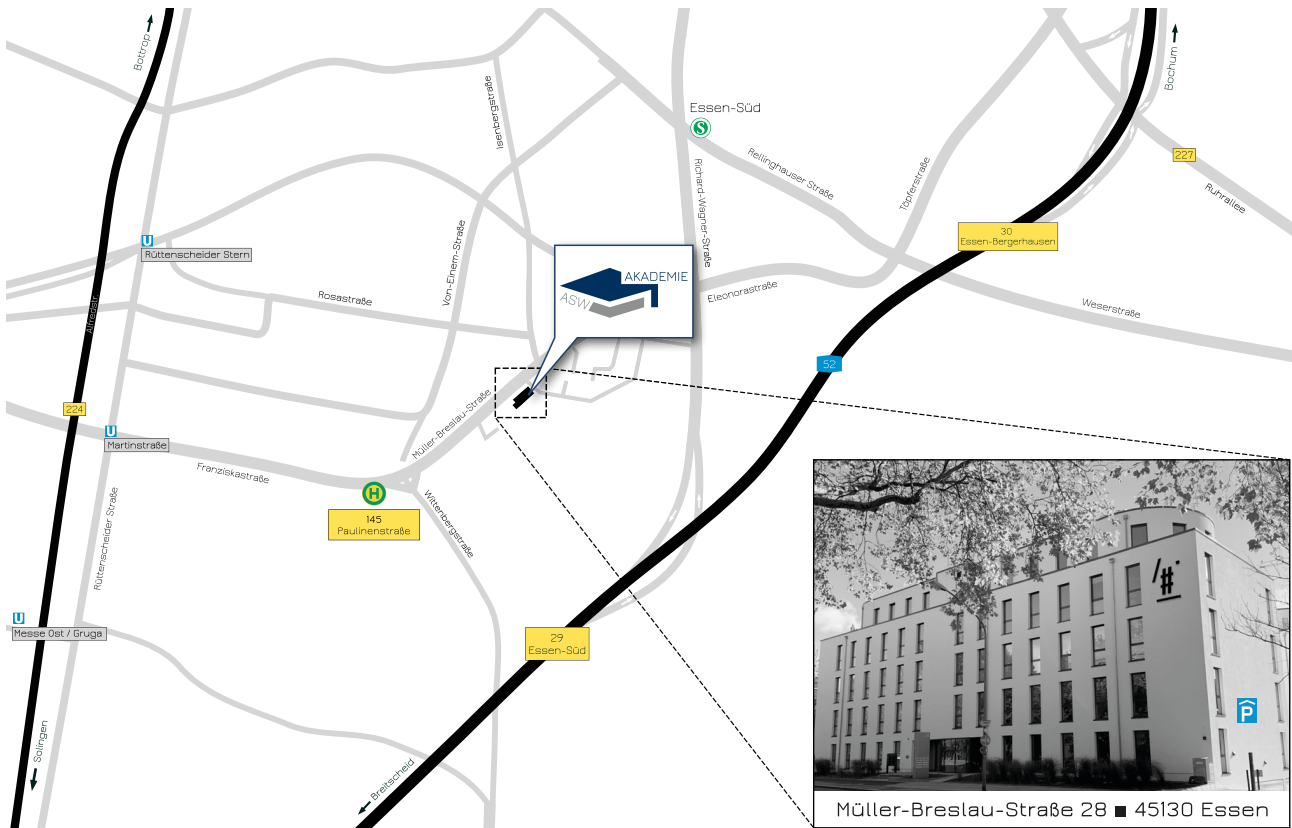

FUTURE SAFE HOUSE

ANREISE ZUM FUTURE SAFE HOUSE

Mit dem PKW

- Die Zufahrt zur  Tiefgarage befindet sich rechts vom Gebäude.
- Bitte melden Sie sich an der Säule via Klingel bei **FUTURE SAFE HOUSE** an.
- Halten Sie sich hinter dem Rolltor in der Tiefgarage links.
- Folgen Sie den  Pfeilen **FUTURE SAFE HOUSE**.
- Durch die Tür mit der Beschilderung **ZUGANG 28** können Sie das Gebäude direkt von der Tiefgarage aus betreten. Bitte zuvor erneut bei **FUTURE SAFE HOUSE** klingeln.
- Fahren Sie mit dem Fahrstuhl in das 1. Obergeschoss.

Bitte nutzen Sie ausschließlich freie Parkplätze, die mit **FUTURE SAFE HOUSE** ausgeschildert sind.

In den umliegenden Straßen Isenbergstraße und Rosastraße finden Sie weitere kostenlose Parkmöglichkeiten.