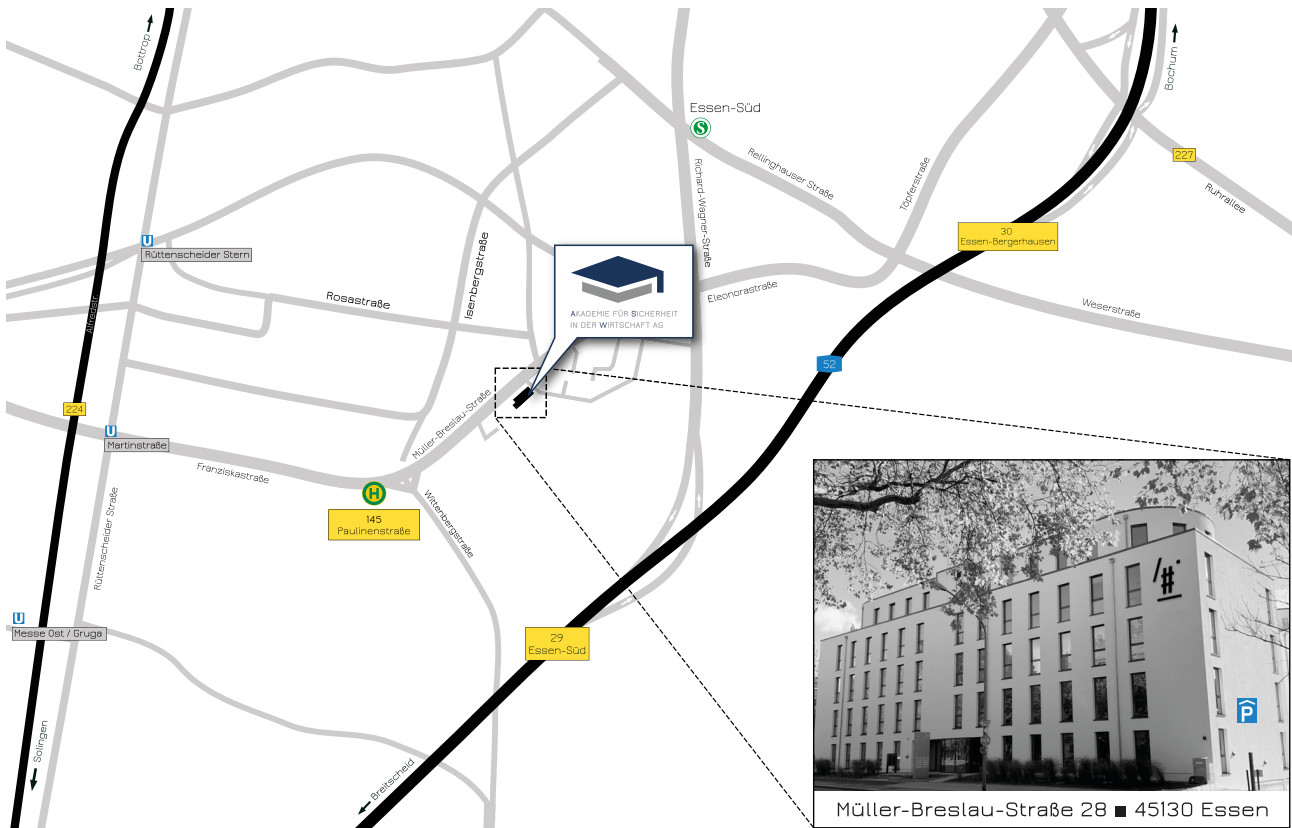

## FUTURE SAFE HOUSE

### ANREISE ZUM FUTURE SAFE HOUSE

#### Mit dem PKW

- Die Zufahrt zur Tiefgarage befindet sich rechts vom Gebäude.
- Bitte melden Sie sich an der Säule via Klingel bei **FUTURE SAFE HOUSE** an.
- Halten Sie sich hinter dem Rolltor in der Tiefgarage links.
- Folgen Sie den Pfeilen **FUTURE SAFE HOUSE**.
- Durch die Tür mit der Beschilderung **ZUGANG 28** können Sie das Gebäude direkt von der Tiefgarage aus betreten. Bitte zuvor erneut bei **FUTURE SAFE HOUSE** klingeln.
- Fahren Sie mit dem Fahrstuhl in das 1. Obergeschoss.

Bitte nutzen Sie ausschließlich freie Parkplätze, die mit **FUTURE SAFE HOUSE** ausgeschildert sind.

In den umliegenden Straßen Isenbergstraße und Rosastraße finden Sie weitere kostenlose Parkmöglichkeiten.